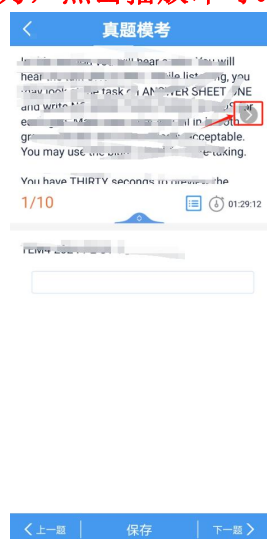

1.1 下载及登录

移动端（手机、平板）打开应用商店，下载或更新“中语智汇”APP，应用商店搜索不到时扫码下载，现在后选择外语能力竞赛，输入报名时填写的手机号以及对应的密码登录。

电脑端使用谷歌浏览器或 360 极速浏览器输入网址：
<https://web.zyamoy.com/#/competition>，点击已报名的赛道，输入报名时填写的手机号以及对应的密码登录。

1.2 忘记密码

如忘记密码，可通过对应平台登录页的密码找回功能重置密码。

1.3 设备调试

移动端点击设备调试

电脑端点击设备调试

根据提示进行设备调试，完成后点击下一步，直到设备调试完毕。

注意：请确保设备权限开启并全程允许程序访问，避免影响成绩，**若摄像头未全程开启（电脑端需配备摄像头），将会被判为作弊行为。**

1.4 参赛

移动端点击官方竞赛进入

电脑端点击官方竞赛进入

1.5 练习

移动端点击我要练习。

注意：移动端听力放在背景区域，作答页面上半部分为背景区域，点击向右切换的图标可找到听力，点击播放即可。

电脑端点击我要练习。

智能动态考试测评平台

当前位置: 题库 | 试卷名称: 英语本科组-第九届全国高校大学生外语水平能力大赛 | 学生人数: 2人 | 试卷类型: 英语本科组-第九届全国高校大学生外语水平能力大赛 | [进入阅卷](#) | [返回](#)

试卷数量: 2 | 完成进度: 0/2