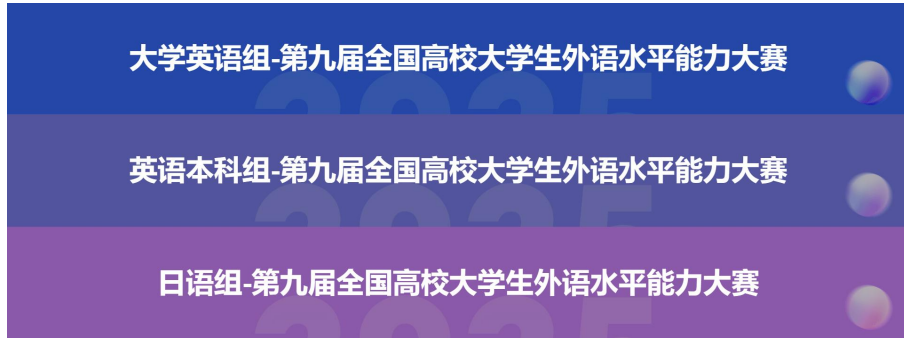

1.1 下载及登录

移动端（手机、平板）打开应用商店，下载或更新“中语智汇”APP，应用商店搜索不到时扫码下载，现在后选择外语能力竞赛，输入报名时填写的手机号以及对应的密码登录。

电脑端使用谷歌浏览器或 360 极速浏览器输入网址：
<https://web.zyamoy.com/#/competition>，点击已报名的赛道，输入报名时填写的手机号以及对应的密码登录。

1.2 忘记密码

如忘记密码，可通过对应平台登录页的密码找回功能重置密码。